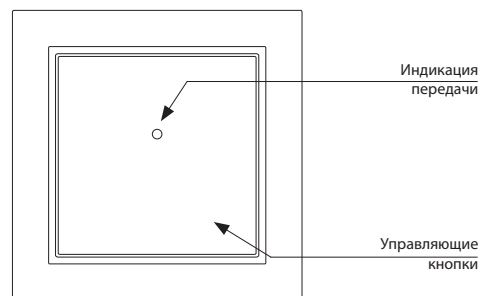

Описание устройства

RFWB-20/G

RFWB-40/G