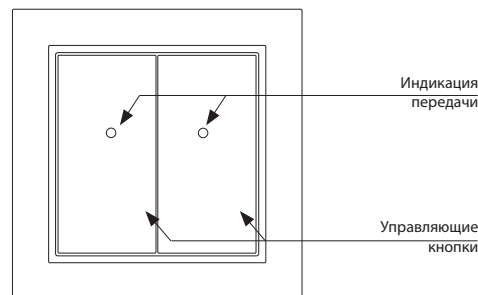

Технические параметры	RFWB-20/G	RFWB-40/G
Напряжение питания:	3 V батареи CR 2032	
Индикация передачи:	красный LED	
Количество кнопок:	2	4
Рабочая частота передачи:	866 МГц, 868 МГц, 916 МГц	
Способ передачи сигнала:	однаправленное адресное сообщение	
Дистанция на открытом пр-ве:	до 200 м	
Другие данные		
Рабочая температура:	-10 .. +50 °C	
Рабочее положение:	произвольное	
Монтаж:	клей / винты	
Степень защиты:	IP20	
Степень загрязнения:	2	
Размеры LOGUS⁹⁰ рамка:		
пластик:	85 x 85 x 16 мм	
металл, стекло, дерево, гранит:	94 x 94 x 16 мм	
Вес:	38 Гр	39 Гр
Нормы соответствия:	EN 60669, EN 300 220, EN 301 489 директива RTTE, NVc.426/2000Sb (директива 1999/ES)	

* Со стандартной пластиковой рамкой. Не устанавливайте в другие рамки.

Примеры размещения элементов